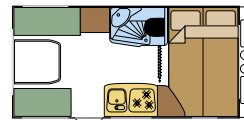

Calypso 430 DF