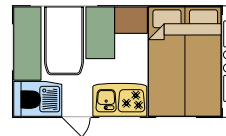

Ideaal voor gezinnen: van compact tot extra ruim

Hoe gaat u straks kamperen? Met kleintjes die in de caravan slapen? Of met kinderen die al een eigen tentje hebben? Met de nieuwe Calypso is veel mogelijk. Er is voor iedereen een plekje onder de zon. Welkom aan boord.

4 modellen

De nieuwe Calypso heeft jonge gezinnen veel te bieden. En hen niet alleen. Het gevoel van zon, zee en strand is er in vier modellen: 400 TZF, 430 DF, 450 FHD en 480 KMD.

Zoekt u een compacte inrichting met treinzit en vast bed? Dan vindt u in de 400 TZF veel faciliteiten op weinig vierkante meters. Alles heeft u onder handbereik. Stelt u bijzondere eisen aan uw nachtrust? De 430 DF houdt hier nadrukkelijk rekening mee. Een comfortabel Frans bed met een brede instap staat borg voor een uitgeslapen gevoel.

Beide modellen zijn iets kleiner en iets lichter, wat zijn voordelen heeft tijdens het rijden. Ze zijn vooral interessant als de kinderen al in een eigen tentje slapen.

Heeft u behoefte aan een veelzijdige caravan? De 450 FHD leeft met u mee. Een Frans bed en een ruime dinette zorgen voor de nodige leefruimte. In een mum van tijd tovert u de dinette om tot een riant tweepersoonsbed. Een maatje groter kamperen kan ook. Zo heeft de 480 KMD een comfortabel stapelbed. De kleintjes kunnen zo lekker bij paps en mams in de caravan slapen.

Calypso 400 TZF