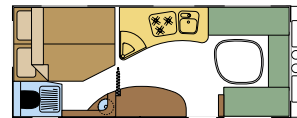

Cantara 520 FHU