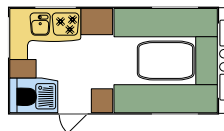

Klassieker in 12 uitvoeringen

De Calista biedt vele mogelijkheden. Met 12 uitvoeringen schikt hij zich moeiteloos naar uw wensen. Er is altijd een caravan die past bij uw manier van leven.

Klein en groot

Zo zijn er compacte varianten van 4.00 en 4.30 meter die zich bij uitstek lenen voor een wat kleinere auto. Ideaal als u met zijn tweeën bent. Hebt u een gezin met kinderen en zoekt u de ruimte? Grotere Calista's zijn er in de opbouw lengtes van 4.90 en 5.20 meter.

Een goede nachtrust

Welke uitvoering u ook kiest, uw Calista biedt de nachtrust die u van een klassieker kunt verwachten. Voor jong en oud en groot en klein. Zo zijn er bedden tot zelfs 2,15 meter lengte, bedden met een extra brede instap en dwarsgelegen bedden. Franse bedden? Enkele bedden? U zegt het maar. In alle gevallen slaapt u op zeer comfortabele veerkernmatrassen of kunt u kiezen voor de speciale ViscoMove matrassen. U slaapt als een roos.

- Keuken
- Sanitair
- Zitgroep
- Kasten
- Slaapplaats met lattenbodemp

Calista 390 HU