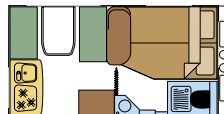

-  Keuken
-  Sanitair
-  Zitgroep
-  Kasten
-  Slaapplaats met lattenbodemp

Calista 390 HU

202 x 202

Calista 450 FTU

215 x 145 140 x 210

Calista 400 ATF

202 x 105 200 x 145

Calista 450 HMF