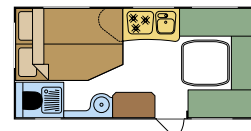

-  Keuken
-  Sanitair
-  Zitgroep
-  Kasten
-  Slaapplaats met lattenbodemp

Calista 390 HU

202 x 202

Calista 450 FTU

215 x 145 140 x 210

Calista 400 ATF

202 x 105 200 x 145

Calista 450 HMF