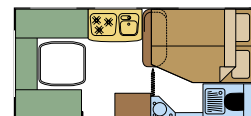

Calista 450 UHF